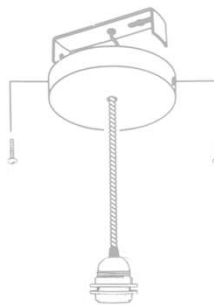

Montage de la suspension

Montage de l'abat-jour Bois

1 OFF

4

CLAC

2

5

3

1

X3

2

X15

3

4

5

ON

AMPOULE : E27 – Max 15W Leds
Équivalence source lumineuse : 120Watts)

220-240V

IP20

Luminaire pour intérieur

Garantie : 2 ans
Warranty : 2 years

Consigne de tri Abat-jour

Vous pouvez aussi le donner à une association ou nous le renvoyer