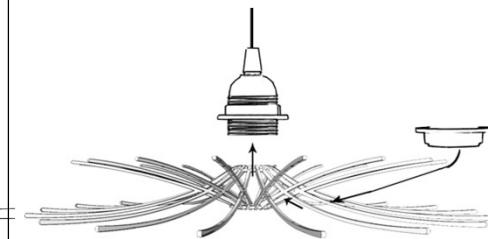

Montage de la suspension

Montage de l'abat-jour Bois

1 OFF

4

CLAC

2

5

3

1

X3

2

X15

3

4

5

ON

AMPOULE : E27 – Max 15W Leds
Équivalence source lumineuse : 120Watts)

220-240V

IP20

Luminaire pour intérieur

Garantie : 2 ans
Warranty : 2 years

Consigne de tri Abat-jour

Vous pouvez aussi le donner à une association ou nous le renvoyer

Consigne de tri câble électrique

Ne pas mettre à la poubelle. A déposer en point de collecte « Appareils électriques »

Consigne de tri packaging

LE TRI + FACILE

ÉTUI BAC DE TRI

RIF REVER INSTILLER FABRIQUER