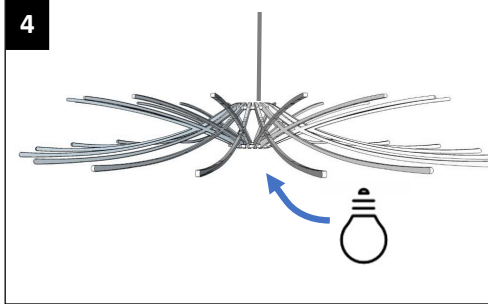

Montage de la suspension

Montage de l'abat-jour Bois

1 OFF

4

CLAC

2

5

3

1

X3

2

X15

3

4

5

ON

AMPOULE : E27 – Max 15W Leds
Équivalence source lumineuse : 120Watts)

220-240V

IP20

Luminaire pour intérieur

Garantie : 2 ans
Warranty : 2 years

Consigne de tri Abat-jour

Vous pouvez aussi le donner à une association ou nous le renvoyer

Consigne de tri câble électrique

Ne pas mettre à la poubelle. A déposer en point de collecte « Appareils électriques »

Consigne de tri packaging

LE TRI + FACILE

ÉTUI BAC DE TRI

RIF REVER INSTILLER FABRIQUER