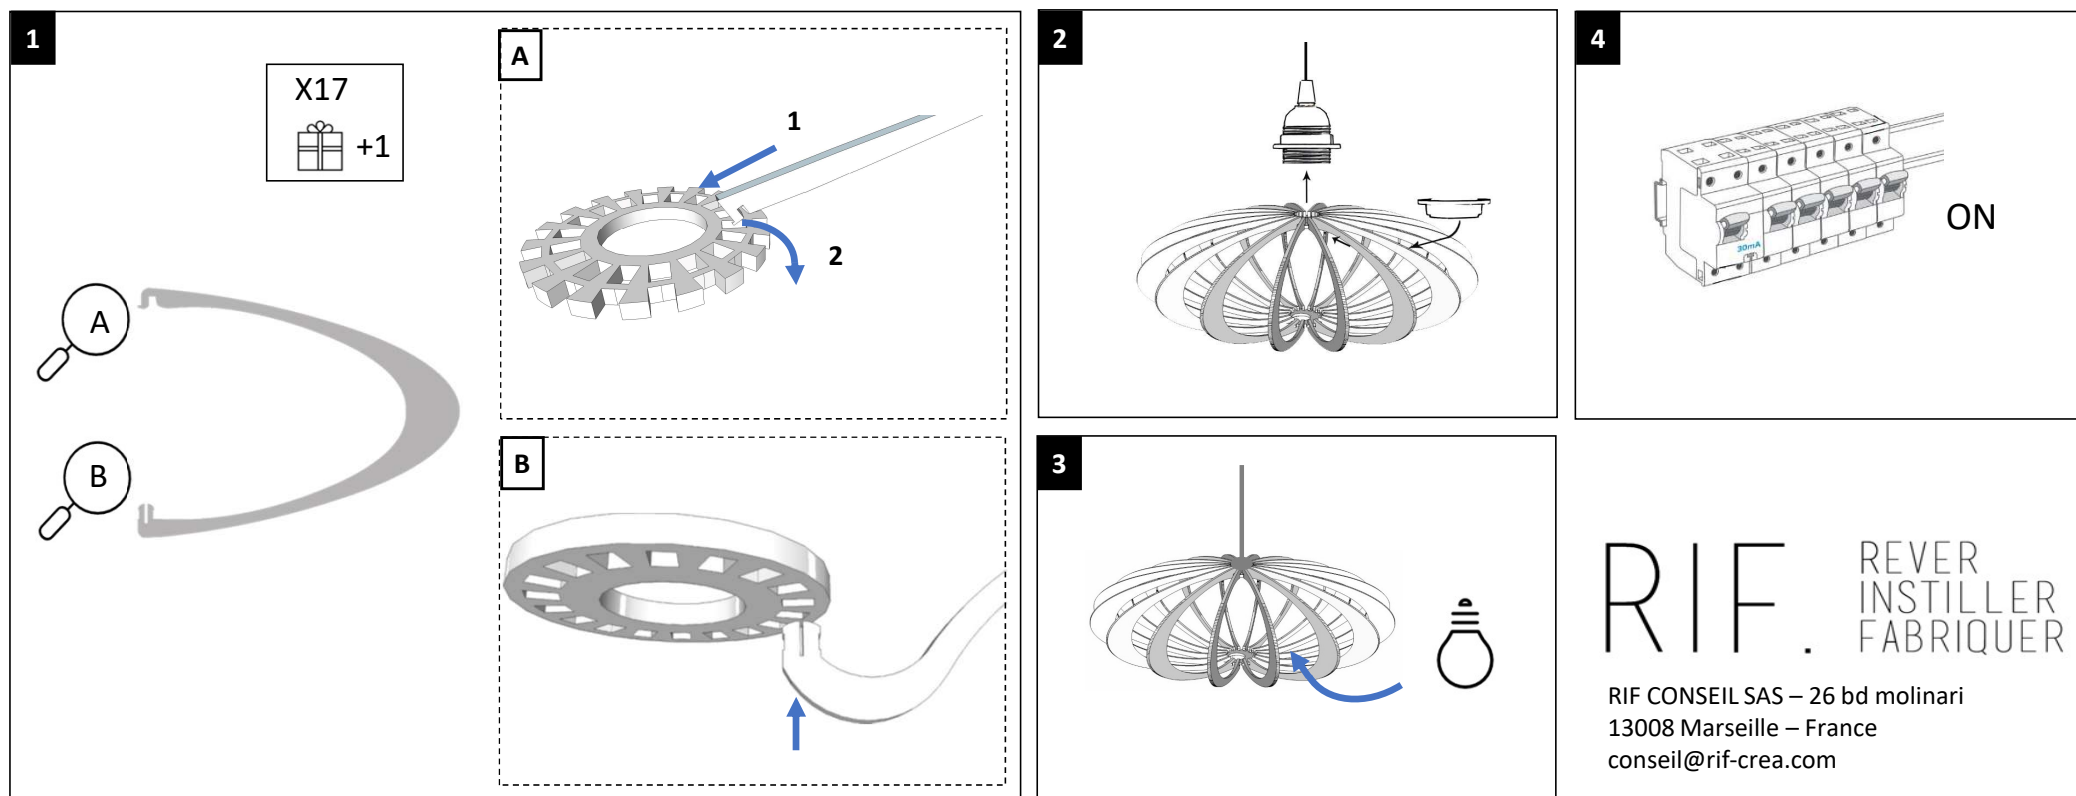

## Montage de la rosace plafond

## Montage de l'abat-jour Bois

RIF. REVER  
INSTILLER  
FABRIQUER

RIF CONSEIL SAS – 26 bd molinari  
13008 Marseille – France  
conseil@rif-crea.com

AMPOULE : E27 – Max 15 W Leds  
Équivalence source lumineuse : 120Watts)