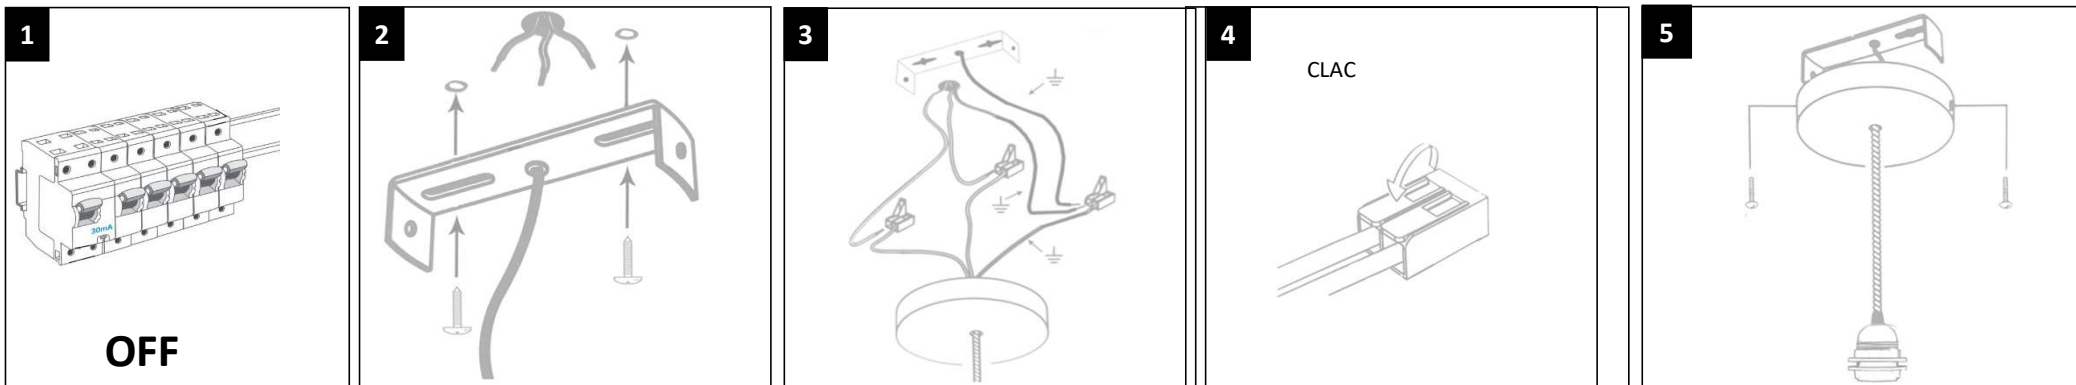

## Montage de la rosace plafond

## Montage de l'abat-jour Bois

RIF. REVER  
INSTILLER  
FABRIQUER

RIF CONSEIL SAS – 26 bd molinari  
13008 Marseille – France  
conseil@rif-crea.com

AMPOULE : E27 – Max 15 W Leds  
Équivalence source lumineuse : 120Watts)