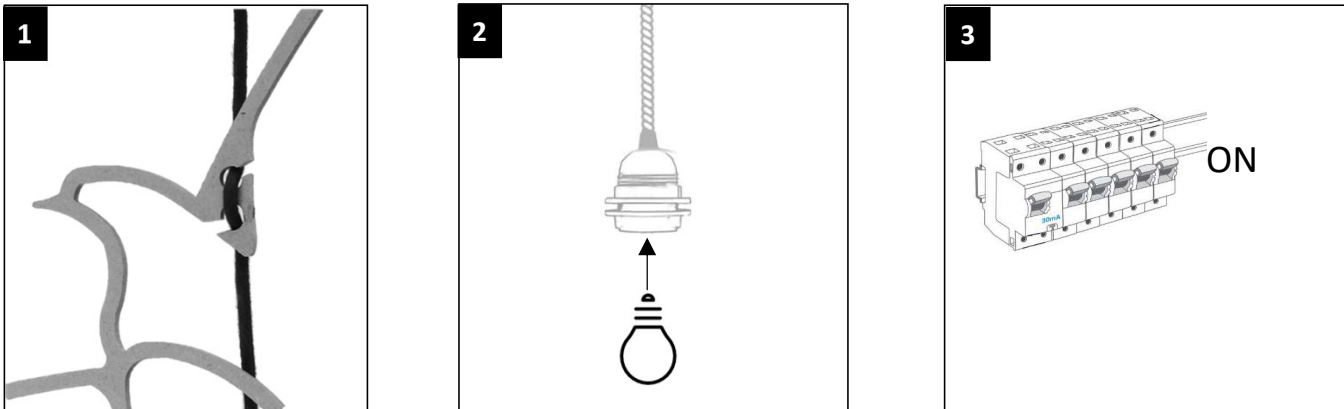

Montage de la rosace plafond

Positionnement de l'oiseau

RIF. REVER
INSTILLER
FABRIQUER

RIF CONSEIL SAS – 26 bd molinari
13008 Marseille – France
conseil@rif-crea.com

AMPOULE : E27 – Max 15 W Leds
Équivalence source lumineuse : 120Watts)

Garantie : 2 ans
Warranty : 2 years

220-240V

IP20

CL. I

Luminaire
pour intérieur

Consigne de tri Abat-jour

Vous pouvez aussi le donner à
une association ou nous le
renvoyer

Consigne de tri câble électrique