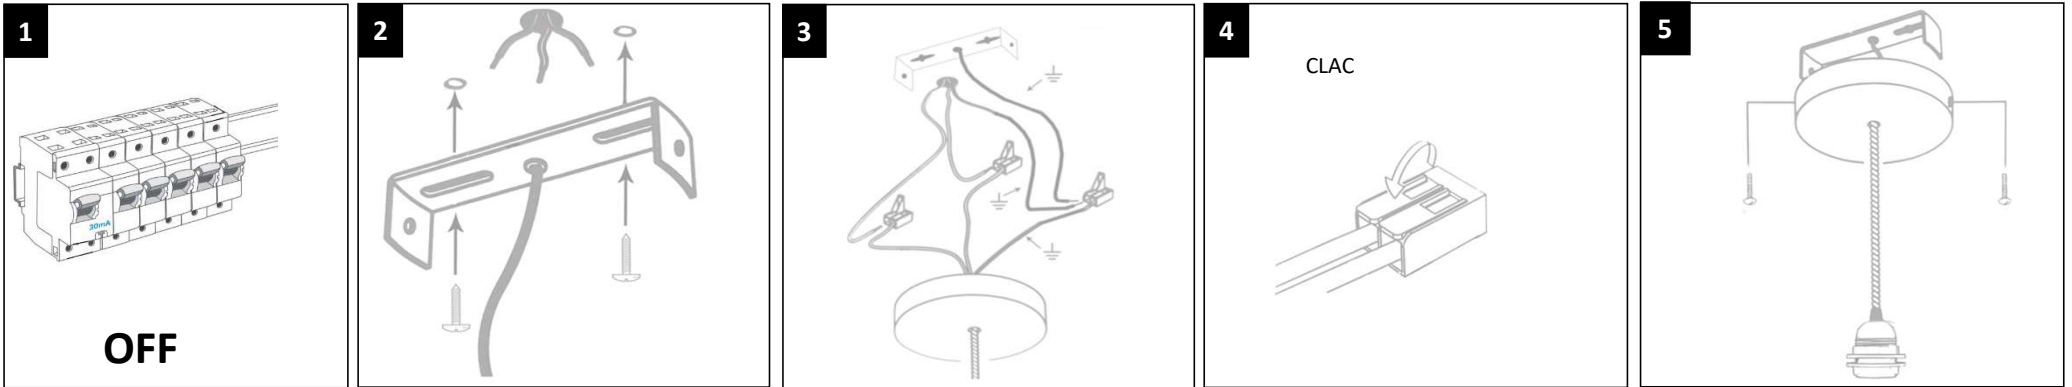

Montage de la rosace plafond

Positionnement de l'oiseau

RIF. REVER
INSTILLER
FABRIQUER

RIF CONSEIL SAS – 26 bd molinari
13008 Marseille – France
conseil@rif-crea.com

AMPOULE : E27 – Max 15 W Leds
Équivalence source lumineuse : 120Watts)

Garantie : 2 ans
Warranty : 2 years

220-240V

IP20

CL. I

Luminaire
pour intérieur

Consigne de tri Abat-jour

Vous pouvez aussi le donner à
une association ou nous le
renvoyer

Consigne de tri câble électrique