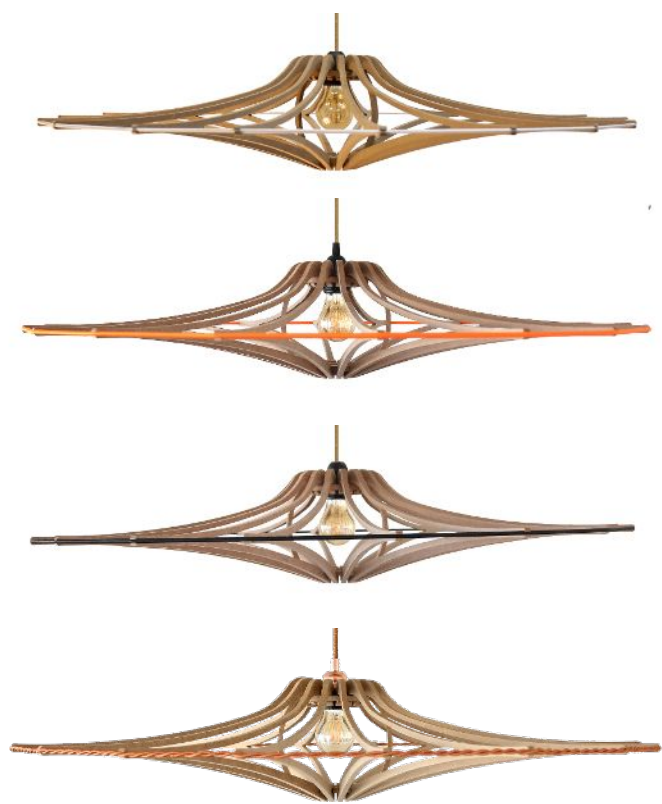

Suspension présentée en Taille M

Suspension présentée en Taille L

SUSPENSION COMETS

Matière

MDF Biosourcé

	Taille S	Taille M	Taille L
Longueur à plat :	60cm	75cm	100cm
Longueur *:	47cm	58cm	81cm
Hauteur * :	41cm	50cm	72cm
Largeur :	25cm	32cm	43cm
Douille :	E27		
Ref kit coton métal	53_1	54_1	55_1
Ref kit lin bois	100053_1	100054_1	100055_1
Présenté avec une ampoule :	A60 - Goutte - D60mm		

* dimensions produit déplié : +/- 10%

Suspension présentée en Taille M

Kit lin bois

SUSPENSION SINGING BRUT DIAM 65 ET 90 CM

Matière

MDF Biosourcé

	Taille S	Taille M
Diamètre :	65cm	90cm
Hauteur :	17cm	19cm
Douille :	E27	
Ref kit coton métal Elastique noir	9_2	10_2
Ref kit lin bois		
Elastique blanc :	10009_3	100010_3
Elastique orange :	10009_1	100010_1
Elastique noir :	10009_2	100010_2
Ref Kit cuivré	30009_4	300010_4
Ampoule recommandée :	G45 - Sphérique D45mm	A60 - Goutte D60mm