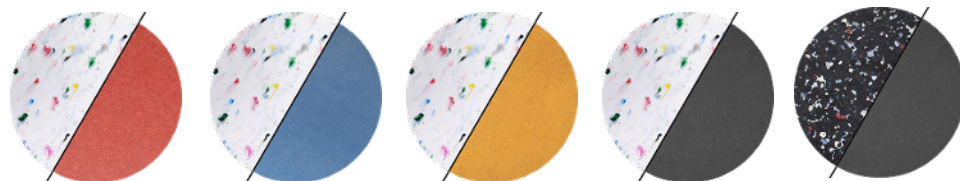

A
B
C
D
E

ÉCO IMPACT

A

APPLIQUE MOONSHADOW

Matière : Plastique Recyclé et MDF teinté masse colorant organique

	Rouge	Bleu	Jaune	Noir/ blanc	Noir/ noir
Hauteur :	30 cm				
Largeur :	25 cm				
Epaisseur totale :	13,5 cm				
Douille :	E27				
Ref Applique Seule	80_1	80_2	80_3	80_4	80_5
Ref Applique + câble / interrupteur	200080_1	200080_2	200080_3	200080_4	200080_5
Ampoule recommandée	A60 - Goutte - D60mm - Tête Argentée				

Suspension présentée en Taille M

Suspension présentée en Taille L

SUSPENSION COMETS

Matière

MDF Biosourcé

	Taille S	Taille M	Taille L
Longueur à plat :	60cm	75cm	100cm
Longueur *:	47cm	58cm	81cm
Hauteur * :	41cm	50cm	72cm
Largeur :	25cm	32cm	43cm
Douille :	E27		
Ref kit coton métal	53_1	54_1	55_1
Ref kit lin bois	100053_1	100054_1	100055_1
Présenté avec une ampoule :	A60 - Goutte - D60mm		