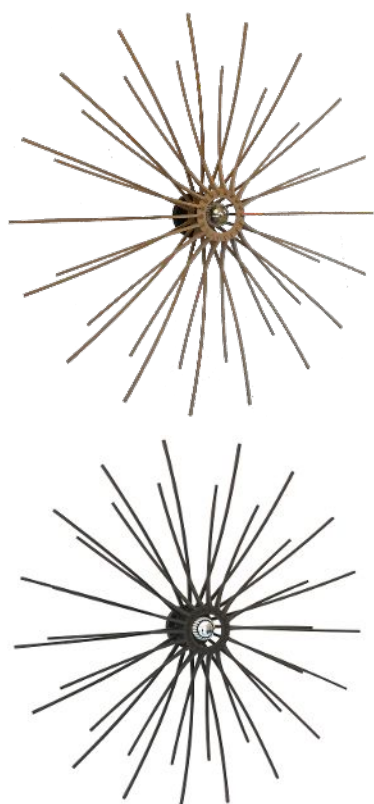

BRUT	BLACK
	MDF biosourcé	MDF Teinté masse noir

Diamètre :	97cm	97cm
Epaisseur abat jour :	11cm	11cm
Epaisseur totale :	15,5cm	15,5cm
Douille :	E27	
Ref Applique seule	63_1	65_1
Ref Applique + câble / interrupteur	200063_1	200065_1
Présentée avec une ampoule	A60 - Goutte - D60mm - Tête Argentée