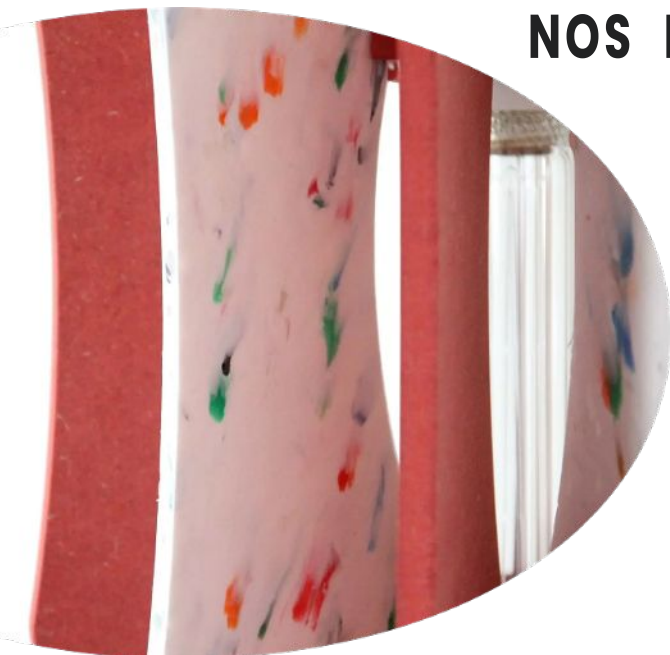

Nous utilisons des panneaux en fibre de bois 100% naturelle provenant de chutes de scieries et du **nettoyage de forêts FSC** françaises ou européennes.

Pour les produits **en bois colorés**, nous avons sélectionné des panneaux teints dans la masse avec des **colorants d'origine organique**.

NOS LUMINAIRES EN CUIR

Nos lampes sont fabriquées dans du **cuir reconstitué**. Cette matière **naturelle** se compose de **chutes de cuir** issues du processus de tannage des peaux de bovins élevés en **Europe** mélangés à du **latex** naturel et à des graisses végétales.

NOS LUMINAIRES EN PLASTIQUE RECYCLÉ

Nous avons choisi avec soin notre plastique recyclé. Pour réduire l'empreinte carbone, celui-ci est **collecté, broyé et travaillé en France**.

Le processus de fabrication rend chaque **lampe unique** et bien entendu **100% recyclable**.