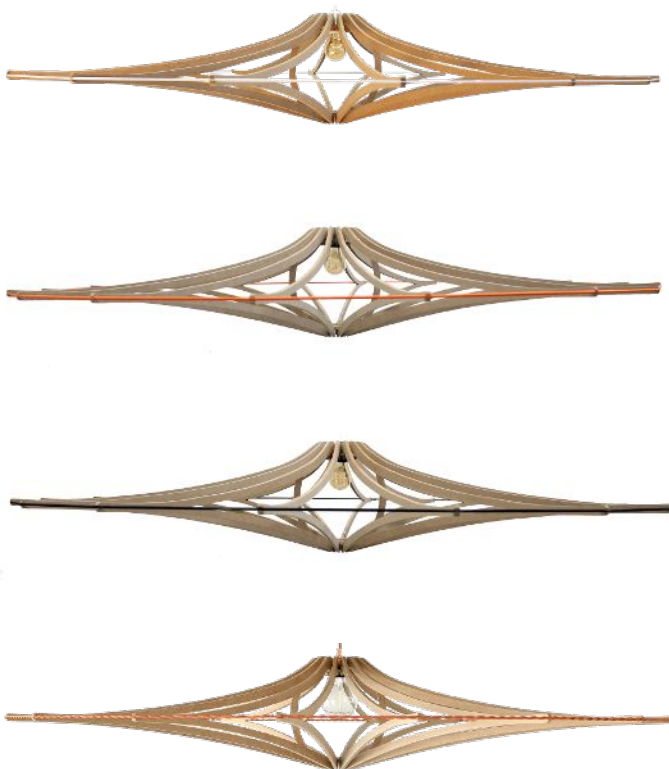

Kit lin bois

Suspension présentée en Taille L

SUSPENSION SINGING BRUT DIAM 124 ET 160 CM

Matière

MDF Biosourcé

	Taille L	Taille XL
Diamètre :	124cm	160 cm
Hauteur :	21cm	27cm
Douille :	E27	
Ref kit coton métal		
Elastique noir	11_2	25_1
Ref kit lin bois		
Elastique blanc :	100011_3	100025_3
Elastique orange :	100011_1	100025_2
Elastique noir :	100011_2	100025_1
Ref Kit cuivré	300011_4	300025_4
Ampoule recommandée :	G80 - Globe D80mm	G80 - Globe D80mm