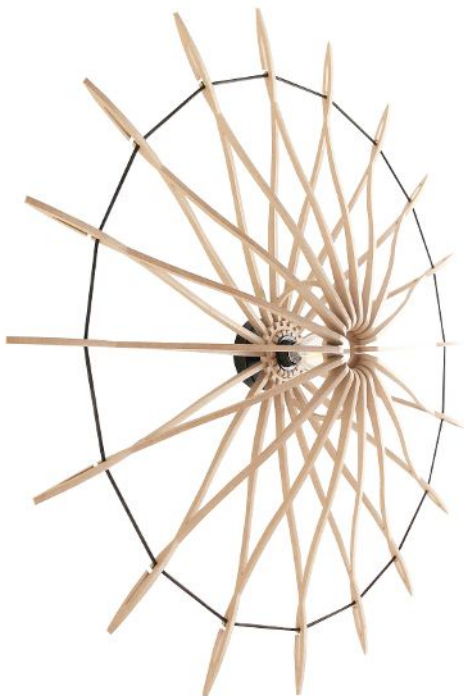

Kit lin bois

Suspension présentée en Taille XL

SUSPENSION TWIST DIAM 104, 142 ET 190 CM

Matière

MDF Biosourcé

	Taille M	Taille L	Taille XL
Diamètre :	104cm	142cm	190cm
Hauteur :	16cm	23cm	27cm
Douille :	E27		
Ref kit coton métal	36_1	35_1	46_1
Ref kit lin bois	100036_1	100035_1	100046_1
Ampoule recommandée :	G80 - Globe D80mm	G80 - Globe D80mm	G125 - Globe D125mm

APPLIQUE- PLAFONNIER LET'S TWIST AGAIN

Matière

MDF Biosourcé

Diamètre :	106cm
Epaisseur abat jour :	17cm
Epaisseur totale :	21cm
Douille :	E27
Ref Applique Seule	41_1
Ref Applique + câble / interrupteur	200041_1
Présentée avec une ampoule :	A60 - Goutte - D60mm - Tête Argentée