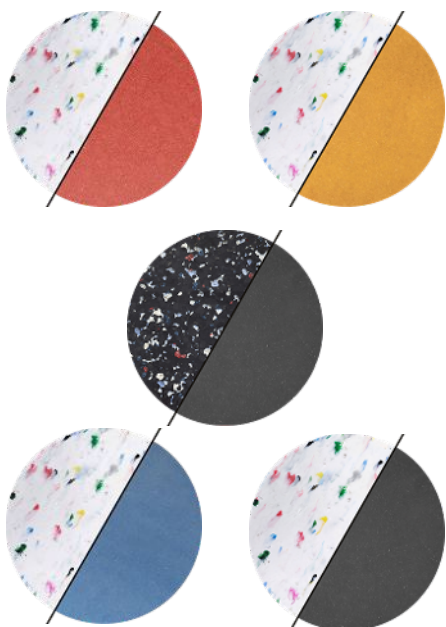

* Ampoule avec culot S14d disponible sur notre site et nos tarifs

APPLIQUE ENVOLE-MOI

Matière : Cuir recyclé et MDF

	Cuir marron	Cuir Noir	Cuir Beige
Hauteur :	33cm		
Diamètre :	10,5cm		
Epaisseur totale :	12,5cm		
Douille :	E27		
Ref applique seule	90_1	89_1	88_1
Ref applique + câble/ interrupteur	200090_1	200089_1	200088_1
Ampoule recommandée	Ampoule Longue *ou A60		

A
B
C
D
E

ÉCO IMPACT

A

SUSPENSION ALPHA ZULU

Matière : Plastique recyclé et MDF teinté masse colorant organique

	Carré	Rond	Triangle
Diamètre :	23cm	29cm	26cm
Hauteur :	29cm	23cm	27cm
Douille :	E27		
Ref Rouge :	81_1	82_1	83_1
Ref Bleu :	81_2	82_2	83_2
Ref Jaune :	81_3	82_3	83_3
Ref Noir-Blanc :	81_4	82_4	83_4
Ref Noir-noir :	81_5	82_5	83_5
Ampoule recommandée	Ampoule longue ou A60 goutte D60mm		

A
B
C
D
E

ÉCO IMPACT

A

APPLIQUE MOONSHADOW

Matière : Plastique Recyclé et MDF teinté masse colorant organique

	Rouge	Bleu	Jaune	Noir/ blanc	Noir/ noir
Hauteur :	30 cm				
Largeur :	25 cm				
Epaisseur totale :	13,5 cm				
Douille :	E27				
Ref Applique Seule	80_1	80_2	80_3	80_4	80_5
Ref Applique + câble / interrupteur	200080_1	200080_2	200080_3	200080_4	200080_5
Ampoule recommandée	A60 - Goutte - D60mm - Tête Argentée				