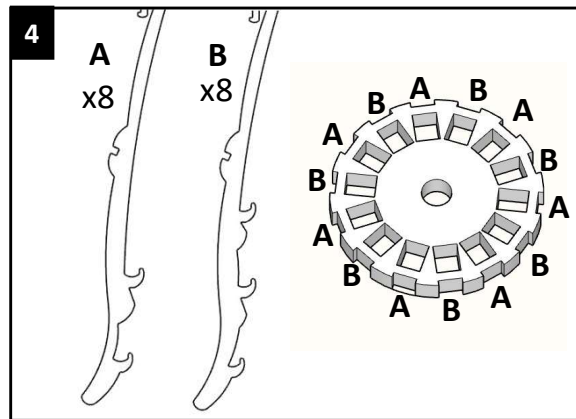

Montage de l'abat-jour Bois

Montage de la rosace plafond

AMPOULE : E27 – Max 15 W Leds
(Équivalence source lumineuse : 120Watts)

220-240V IP20

L. I. Luminaire pour intérieur

Garantie : 2 ans
Warranty : 2 years