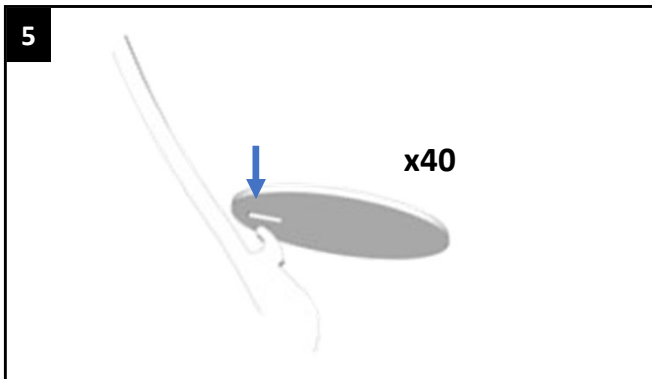

Montage de l'abat-jour Bois

Montage de la rosace plafond

AMPOULE : E27 – Max 15 W Leds
(Équivalence source lumineuse : 120Watts)

220-240V IP20

L. I. Luminaire pour intérieur

Garantie : 2 ans
Warranty : 2 years