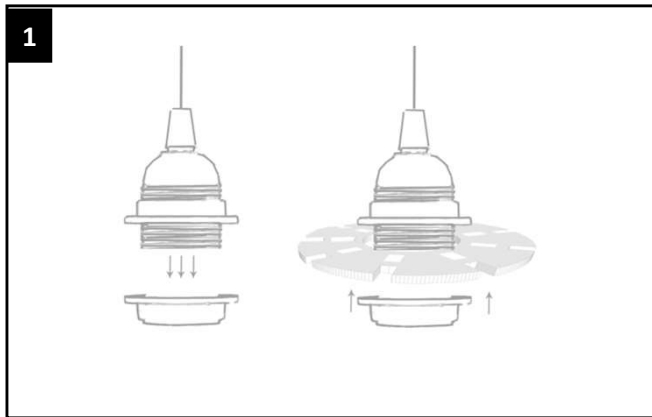

Montage de l'abat-jour Bois

Montage de la rosace plafond

AMPOULE : E27 – Max 15 W Leds
(Équivalence source lumineuse : 120Watts)

220-240V IP20

L. I. Luminaire pour intérieur

Garantie : 2 ans
Warranty : 2 years