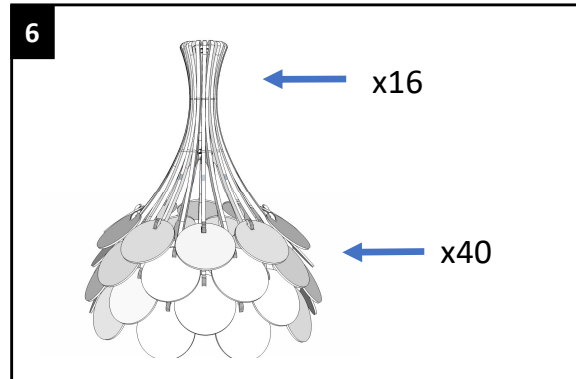

Montage de l'abat-jour Bois

Montage de la rosace plafond

AMPOULE : E27 – Max 15 W Leds
(Équivalence source lumineuse : 120Watts)

220-240V IP20

L. I. Luminaire pour intérieur

Garantie : 2 ans
Warranty : 2 years