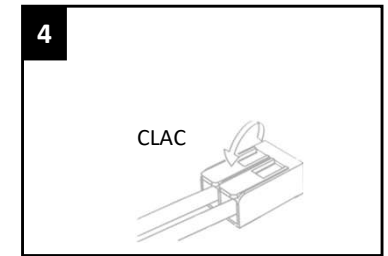

Montage de l'abat-jour Bois

Montage de la rosace plafond

AMPOULE : E27 – Max 15 W Leds
(Équivalence source lumineuse : 120Watts)

220-240V IP20

L. I. Luminaire pour intérieur

Garantie : 2 ans
Warranty : 2 years

Consigne de tri Abat-jour

Vous pouvez aussi le donner à une association ou nous le renvoyer

Consigne de tri câble électrique

Ne pas mettre à la poubelle. A déposer en point de collecte « Appareils électriques »