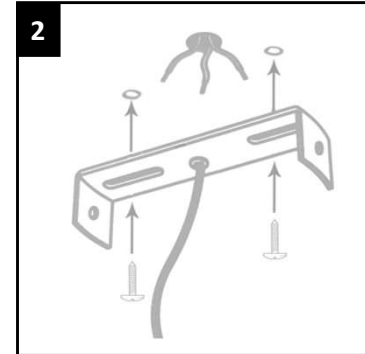

Montage de l'abat-jour Bois

Montage de la rosace plafond

AMPOULE : E27 – Max 15 W Leds
(Équivalence source lumineuse : 120Watts)

220-240V IP20

L. I. Luminaire pour intérieur

Garantie : 2 ans
Warranty : 2 years

Consigne de tri Abat-jour

Vous pouvez aussi le donner à une association ou nous le renvoyer

Consigne de tri câble électrique

Ne pas mettre à la poubelle. A déposer en point de collecte « Appareils électriques »