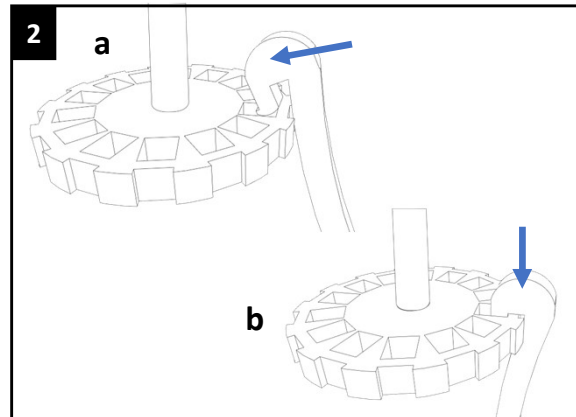

Montage de l'abat-jour Bois

Montage de la rosace plafond

AMPOULE : E27 – Max 15 W Leds
(Équivalence source lumineuse : 120Watts)

220-240V IP20

L. I. Luminaire pour intérieur

Garantie : 2 ans
Warranty : 2 years

Consigne de tri Abat-jour

Vous pouvez aussi le donner à une association ou nous le renvoyer

Consigne de tri câble électrique

Ne pas mettre à la poubelle. A déposer en point de collecte « Appareils électriques »