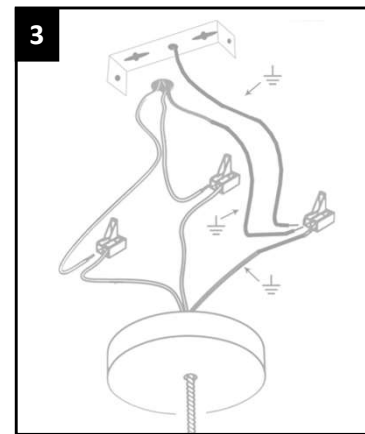

Montage de l'abat-jour Bois

Montage de la rosace plafond

AMPOULE : E27 – Max 15 W Leds
(Équivalence source lumineuse : 120Watts)

220-240V IP20

L. I. Luminaire pour intérieur

Garantie : 2 ans
Warranty : 2 years

Consigne de tri Abat-jour

Vous pouvez aussi le donner à une association ou nous le renvoyer

Consigne de tri câble électrique

Ne pas mettre à la poubelle. A déposer en point de collecte « Appareils électriques »