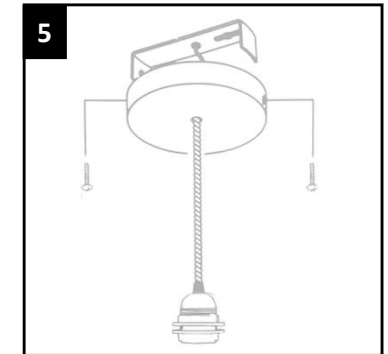

Montage de l'abat-jour Bois

Montage de la rosace plafond

AMPOULE : E27 – Max 15 W Leds
(Équivalence source lumineuse : 120Watts)

220-240V IP20

L. I. Luminaire pour intérieur

Garantie : 2 ans
Warranty : 2 years

Consigne de tri Abat-jour

Vous pouvez aussi le donner à une association ou nous le renvoyer

Consigne de tri câble électrique

Ne pas mettre à la poubelle. A déposer en point de collecte « Appareils électriques »