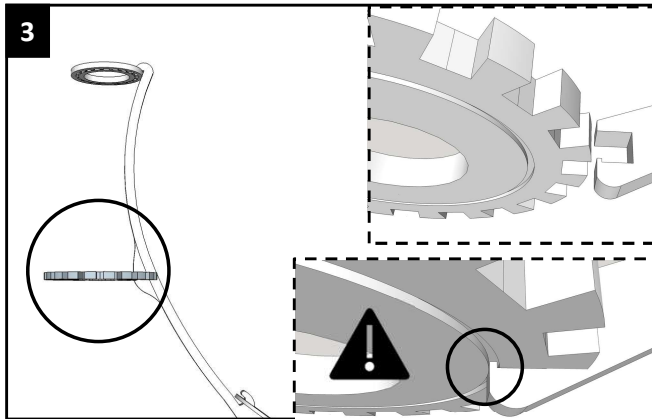

Montage de l'abat-jour Bois

Montage de la rosace plafond

AMPOULE : E27 – Max 15 W Leds
(Équivalence source lumineuse : 120Watts)

220-240V IP20

L. I. Luminaire pour intérieur

Garantie : 2 ans
Warranty : 2 years

Consigne de tri Abat-jour

Vous pouvez aussi le donner à une association ou nous le renvoyer

Consigne de tri câble électrique

Ne pas mettre à la poubelle. A déposer en point de collecte « Appareils électriques »