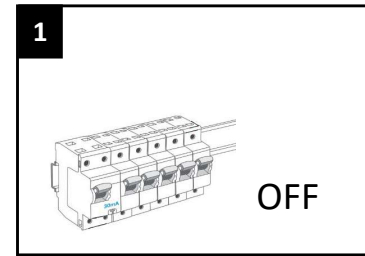

Montage de l'abat-jour Bois

Montage de la rosace plafond

AMPOULE : E27 – Max 15 W Leds
(Équivalence source lumineuse : 120Watts)

220-240V IP20

L. I. Luminaire pour intérieur

Garantie : 2 ans
Warranty : 2 years