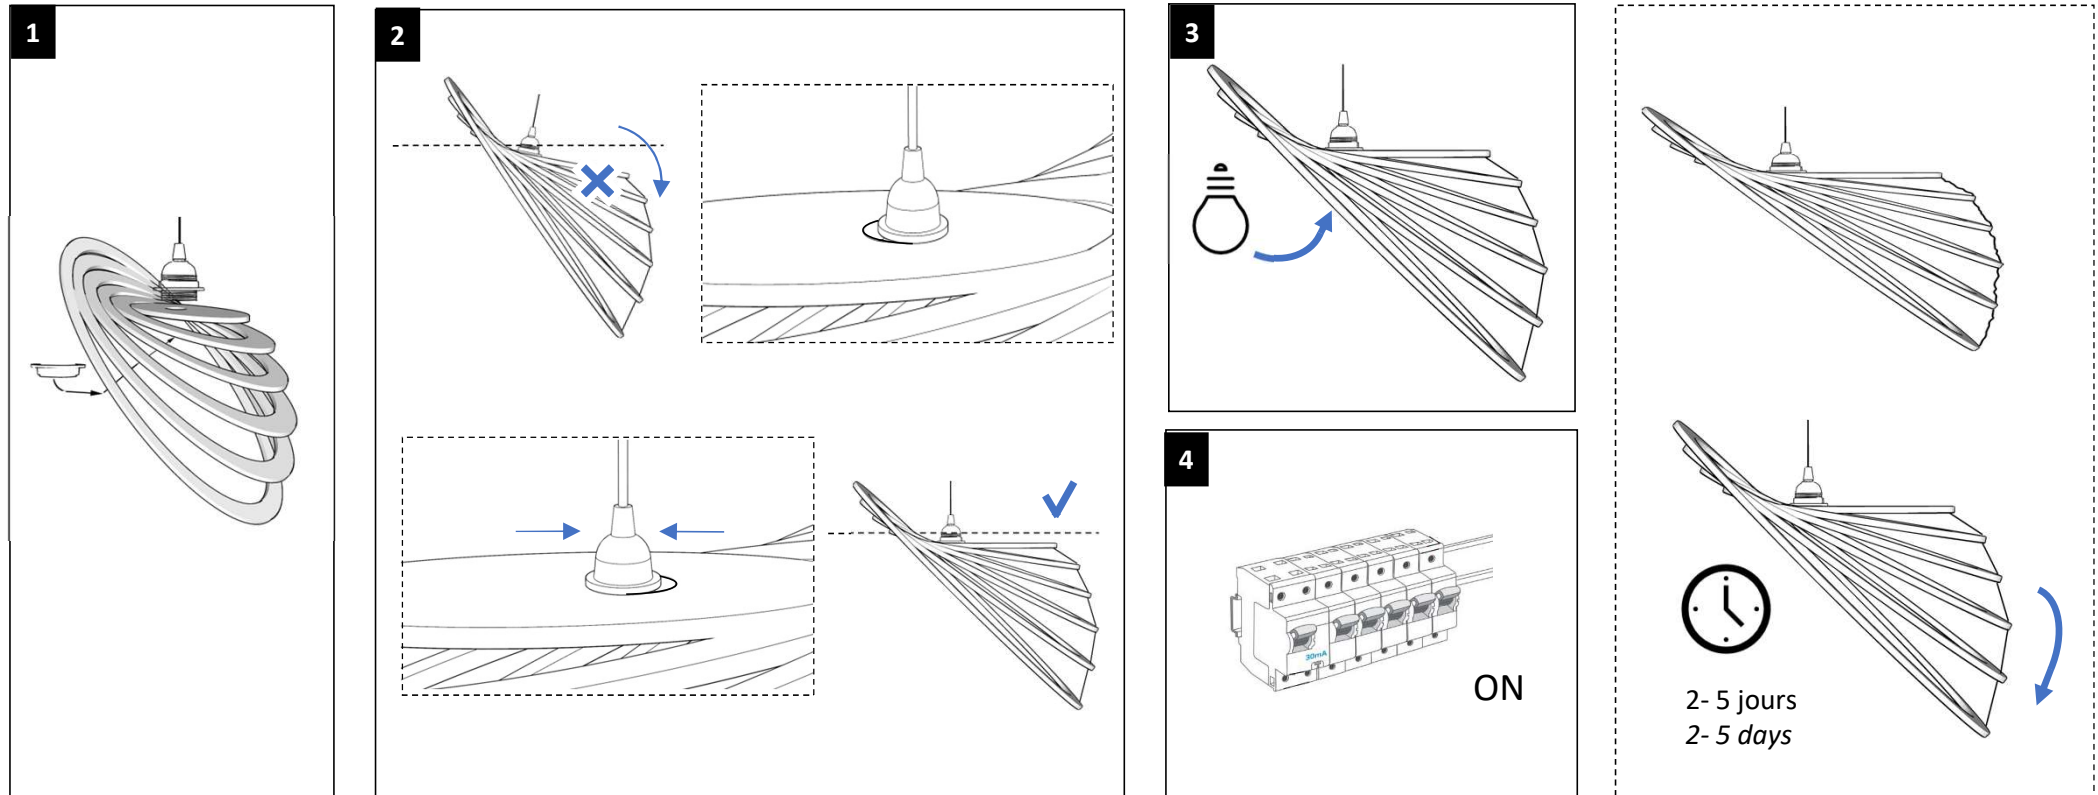

## Montage de la rosace plafond

## Montage de l'abat-jour Bois

AMPOULE : E27 – Max 15 W Leds  
Équivalence source lumineuse : 120Watts

220-240V

IP20

CL. I

Luminaire pour intérieur

Garantie : 2 ans  
Warranty : 2 years

Consigne de tri Abat-jour