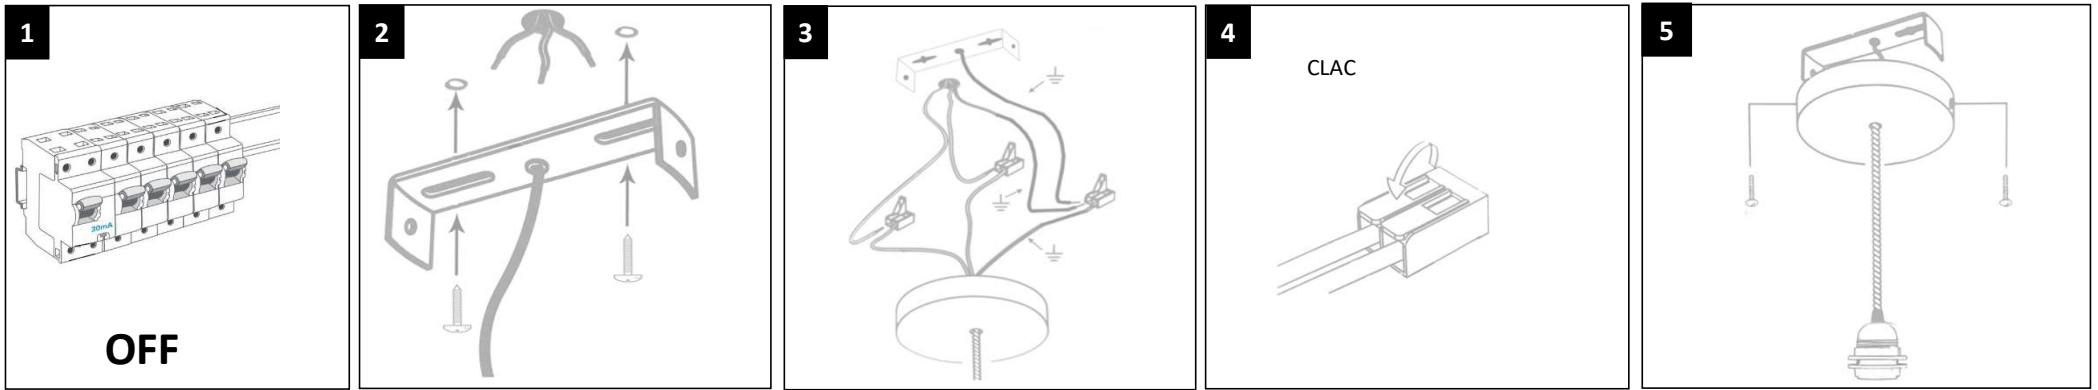

## Montage de la rosace plafond

## Montage de l'abat-jour Bois

AMPOULE : E27 – Max 15 W Leds  
Équivalence source lumineuse : 120Watts

220-240V

IP20

CL. I

Luminaire pour intérieur

Garantie : 2 ans  
Warranty : 2 years

Consigne de tri Abat-jour