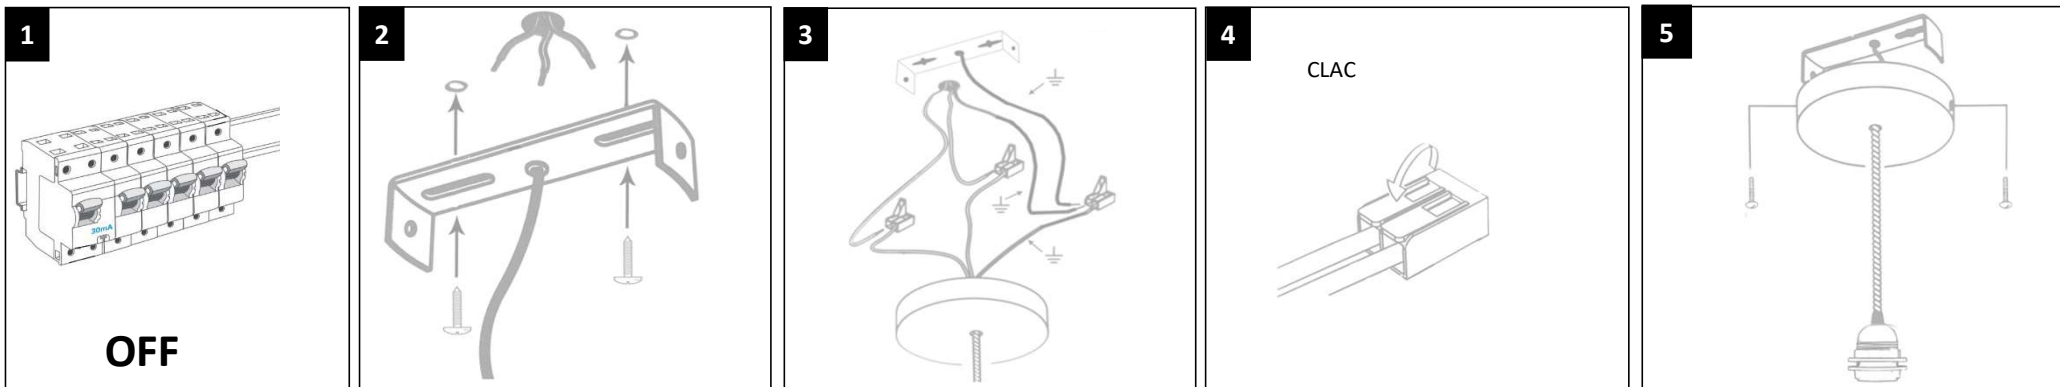

Montage de la rosace plafond

Montage de l'abat-jour Bois

RIF. REVER
INSTILLER
FABRIQUER

RIF CONSEIL SAS – 26 bd molinari
13008 Marseille – France
conseil@rif-crea.com

AMPOULE : E27 – Max 15 W Leds
(Équivalence source lumineuse : 120Watts)

220-240V IP20

CL. I Luminaire pour intérieur

Garantie : 2 ans
Warranty : 2 years

Consigne de tri Abat-jour

Cet appareil se recycle

À DÉPOSER EN MAGASIN À DÉPOSER EN DÉCHÈTERIE

OU

Vous pouvez aussi le donner à une association ou nous le renvoyer

Consigne de tri câble électrique

Ne pas mettre à la poubelle. A déposer en point de collecte « Appareils électriques »

Consigne de tri packaging

LE TRI FACILE

ÉTUI

BAC DE TRI