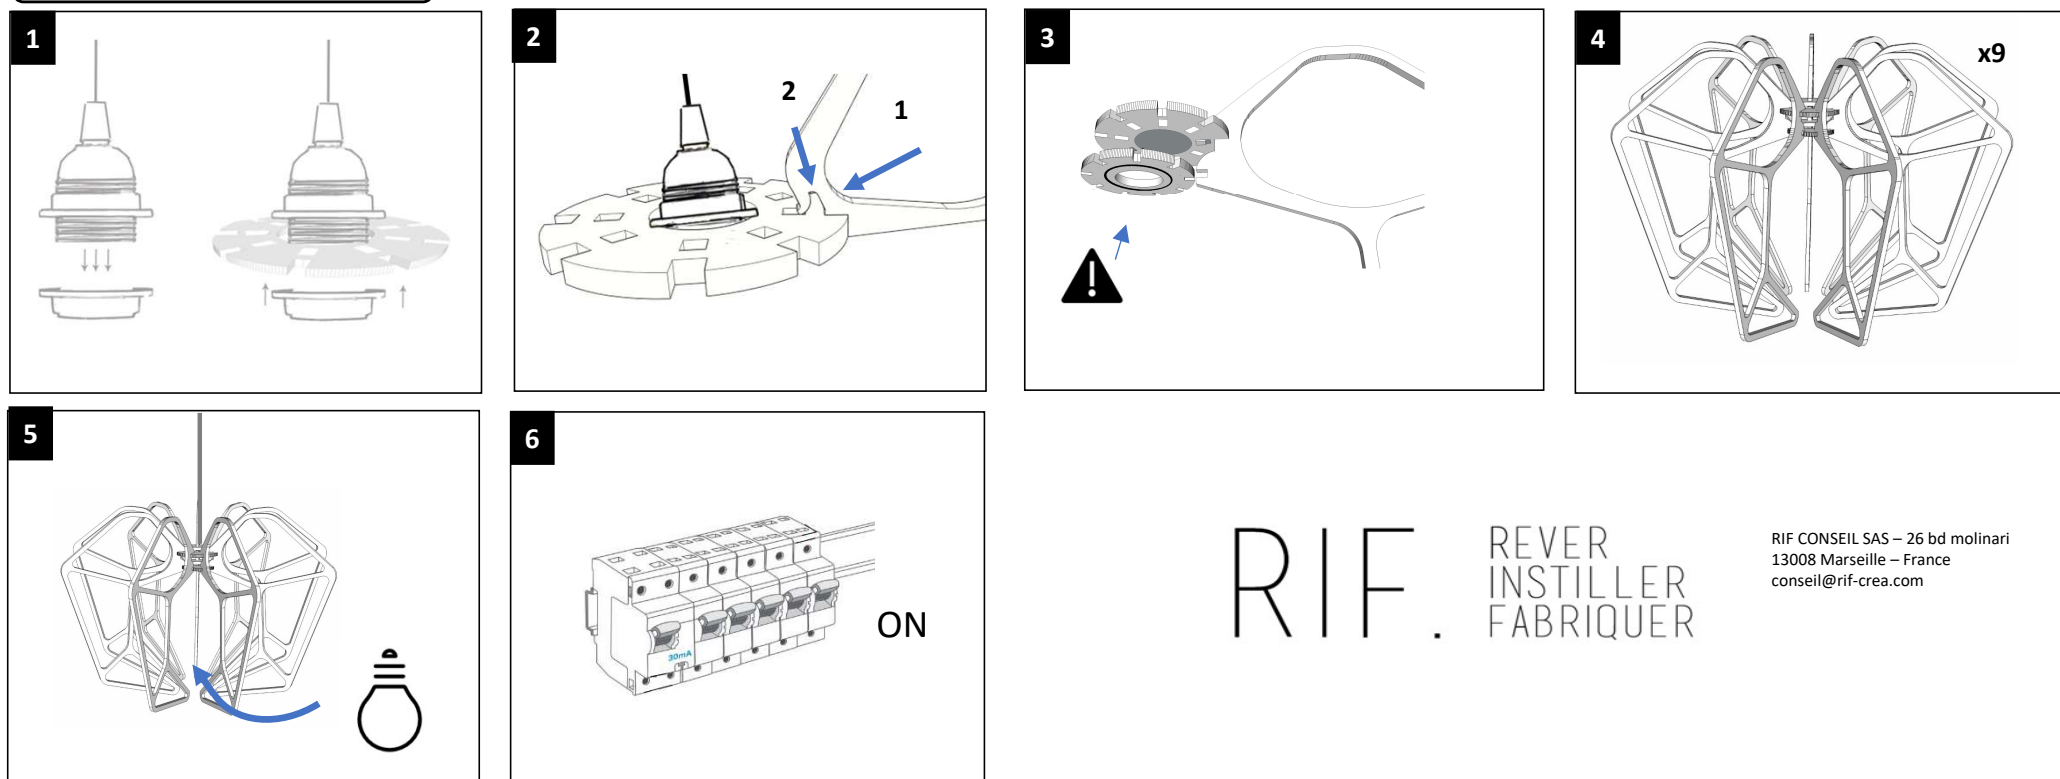

Montage de la rosace plafond

Montage de l'abat-jour Bois

RIF. REVER
INSTILLER
FABRIQUER

RIF CONSEIL SAS – 26 bd molinari
13008 Marseille – France
conseil@rif-crea.com

AMPOULE : E27 – Max 15 W Leds
(Équivalence source lumineuse : 120Watts)

Consigne de tri câble électrique

Ne pas mettre à la poubelle. A déposer en point de collecte « Appareils électriques »

Consigne de tri packaging

LE TRI FACILE

ÉTUI

BAC DE TRI