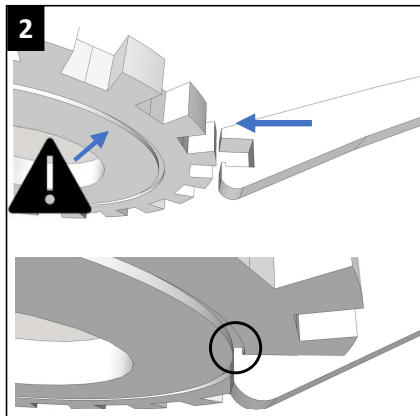

Montage de la rosace plafond

Montage de l'abat-jour Bois

RIF. REVER
INSTILLER
FABRIQUER

RIF CONSEIL SAS – 26 bd molinari
13008 Marseille – France
conseil@rif-crea.com

AMPOULE : E27 – Max 10 W Leds
Équivalence source lumineuse : 75Watts)

Ne pas mettre à la poubelle. A déposer en point de collecte « Appareils électriques »

Consigne de tri packaging