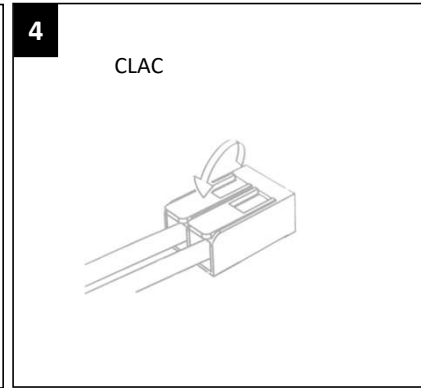

Montage de la rosace plafond

Montage de l'abat-jour Bois

RIF. REVER
INSTILLER
FABRIQUER

RIF CONSEIL SAS – 26 bd molinari
13008 Marseille – France
conseil@rif-crea.com

AMPOULE : E27 – Max 10 W Leds
Équivalence source lumineuse : 75Watts)