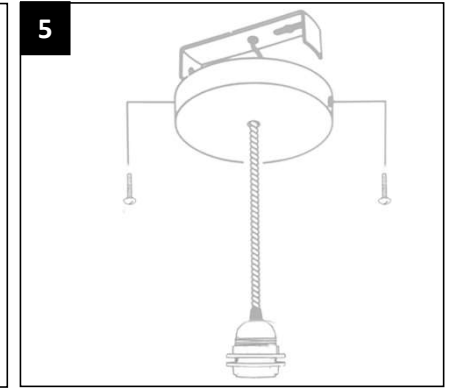

Montage de la rosace plafond

Montage de l'abat-jour Bois

RIF. REVER
INSTILLER
FABRIQUER

RIF CONSEIL SAS – 26 bd molinari
13008 Marseille – France
conseil@rif-crea.com

AMPOULE : E27 – Max 10 W Leds
Équivalence source lumineuse : 75Watts)