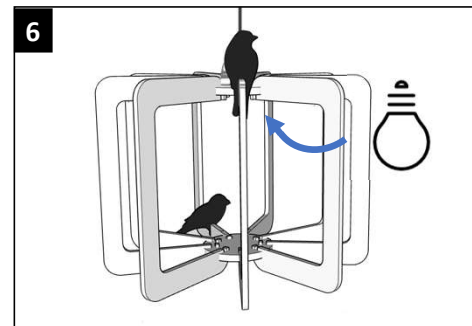

Montage de la rosace plafond

Montage de l'abat-jour Bois

RIF. REVER
INSTILLER
FABRIQUER

RIF CONSEIL SAS – 26 bd molinari
13008 Marseille – France
conseil@rif-crea.com

AMPOULE : E27 – Max 10 W Leds
Équivalence source lumineuse : 75Watts)