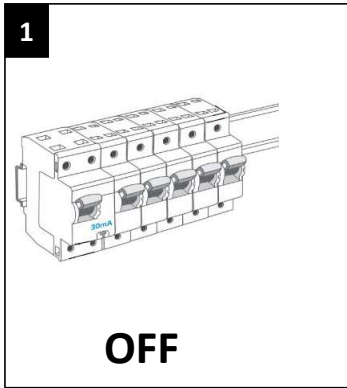

Montage de la rosace plafond

Montage de l'abat-jour Bois

RIF. REVER
INSTILLER
FABRIQUER

RIF CONSEIL SAS – 26 bd molinari
13008 Marseille – France
conseil@rif-crea.com

AMPOULE : E27 – Max 10 W Leds
Équivalence source lumineuse : 75Watts)