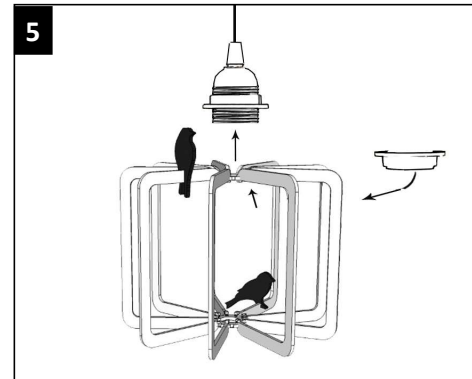

Montage de la rosace plafond

Montage de l'abat-jour Bois

RIF. REVER
INSTILLER
FABRIQUER

RIF CONSEIL SAS – 26 bd molinari
13008 Marseille – France
conseil@rif-crea.com

AMPOULE : E27 – Max 10 W Leds
Équivalence source lumineuse : 75Watts)

220-240V

IP20

Luminaire
pour intérieur

CL I

Garantie : 2 ans
Warranty : 2 years

Consigne de tri Abat-jour

Vous pouvez aussi le donner à une association ou nous le renvoyer

Consigne de tri câble électrique