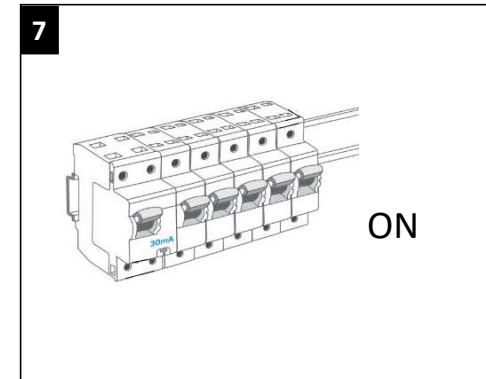

Montage de la rosace plafond

Montage de l'abat-jour Bois

RIF. REVER
INSTILLER
FABRIQUER

RIF CONSEIL SAS – 26 bd molinari
13008 Marseille – France
conseil@rif-crea.com

AMPOULE : E27 – Max 10 W Leds
Équivalence source lumineuse : 75Watts)