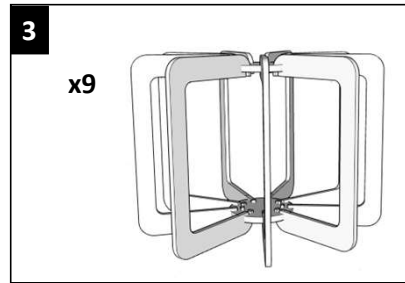

Montage de la rosace plafond

Montage de l'abat-jour Bois

RIF. REVER
INSTILLER
FABRIQUER

RIF CONSEIL SAS – 26 bd molinari
13008 Marseille – France
conseil@rif-crea.com

AMPOULE : E27 – Max 10 W Leds
Équivalence source lumineuse : 75Watts)