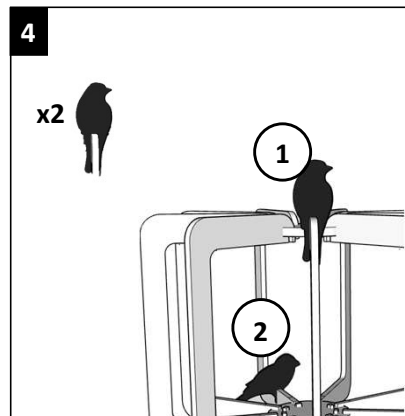

Montage de la rosace plafond

Montage de l'abat-jour Bois

RIF. REVER
INSTILLER
FABRIQUER

RIF CONSEIL SAS – 26 bd molinari
13008 Marseille – France
conseil@rif-crea.com

AMPOULE : E27 – Max 10 W Leds
Équivalence source lumineuse : 75Watts)