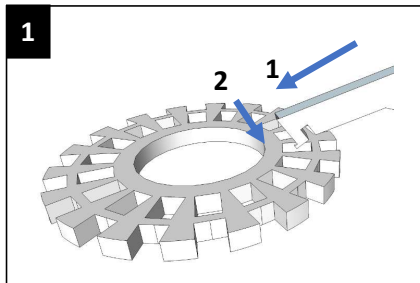

Montage de la rosace plafond

Montage de l'abat-jour Bois

RIF. REVER
INSTILLER
FABRIQUER

RIF CONSEIL SAS – 26 bd molinari
13008 Marseille – France
conseil@rif-crea.com

AMPOULE : E27 – Max 10 W Leds
Équivalence source lumineuse : 75Watts)