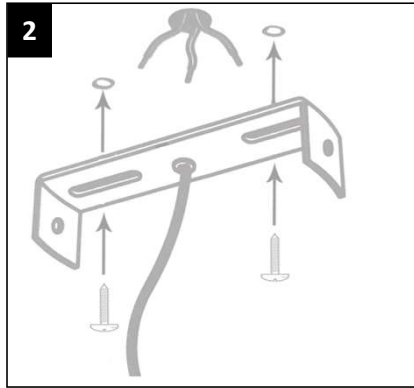

Montage de la rosace plafond

Montage de l'abat-jour Bois

RIF. REVER
INSTILLER
FABRIQUER

RIF CONSEIL SAS – 26 bd molinari
13008 Marseille – France
conseil@rif-crea.com

AMPOULE : E27 – Max 10 W Leds
Équivalence source lumineuse : 75Watts)

220-240V

IP20

Luminaire
pour intérieur

CL I

Garantie : 2 ans
Warranty : 2 years

Consigne de tri Abat-jour

Vous pouvez aussi le donner à une association ou nous le renvoyer

Consigne de tri câble électrique