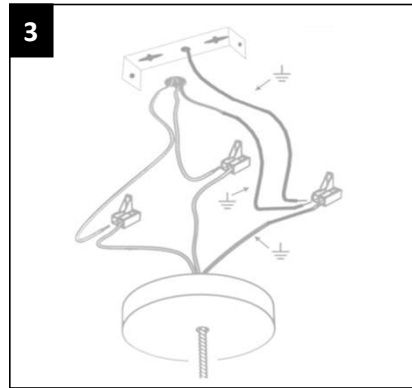

Montage de la rosace plafond

Montage de l'abat-jour Bois

RIF. REVER
INSTILLER
FABRIQUER

RIF CONSEIL SAS – 26 bd molinari
13008 Marseille – France
conseil@rif-crea.com

AMPOULE : E27 – Max 10 W Leds
Équivalence source lumineuse : 75Watts)

Ne pas mettre à la poubelle. A déposer en point de collecte « Appareils électriques »

Consigne de tri packaging